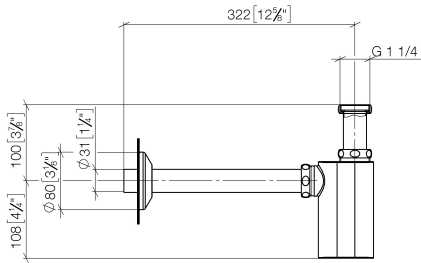

10 040 970

• rosette Ø 80 mm

	Platinum	10 040 970-08
	Chrome	10 040 970-00
	Brushed Platinum	10 040 970-06
	Durabrace (23kt Gold)	10 040 970-09
	Dark Chrome	10 040 970-19
	Brushed Durabrace (23kt Gold)	10 040 970-28
	Brushed Champagne (22kt Gold)	10 040 970-46
	Champagne (22kt Gold)	10 040 970-47
	Brushed Dark Platinum	10 040 970-99

10 040 970

mm [inches]

10 040 970

Parts for other finishes can be found here: [Chrome](#)

Spare parts list

No.	Item Number	Name	Quantity used	Delivery time
1	09 28 23 005-08	Pipe Ø 32 x 0,75 x 110 mm - Platinum	1	40
2	09 14 05 017 90	seal	1	2
3	09 23 30 015-08	nut	3	40
4	09 28 10 003 90	ring	1	2
5	09 14 05 016 90	Washer NBR 70 39,0 x 29,0 x 2,0 mm -	2	2
6	09 28 23 006 90	pipe	1	2
7	09 19 22 080-08	casing	1	40
8	09 28 23 002-08	pipe	1	40
9	90 27 01 015 00-08	rosette	1	-