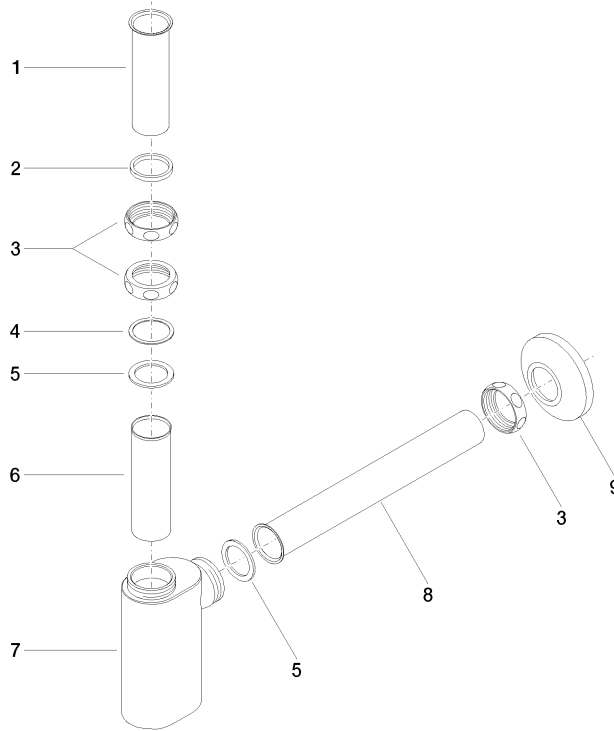

10 040 970

• rosette Ø 80 mm

	Platinum	10 040 970-08
	Chrome	10 040 970-00
	Brushed Platinum	10 040 970-06
	Durabrace (23kt Gold)	10 040 970-09
	Dark Chrome	10 040 970-19
	Brushed Durabrace (23kt Gold)	10 040 970-28
	Brushed Champagne (22kt Gold)	10 040 970-46
	Champagne (22kt Gold)	10 040 970-47
	Brushed Dark Platinum	10 040 970-99

10 040 970

mm [inches]

10 040 970

Parts for other finishes can be found here: [Chrome](#)

Spare parts list

No.	Item Number	Name	Quantity used	Delivery time
1	09 28 23 005-08	Pipe Ø 32 x 0,75 x 110 mm - Platinum	1	40
2	09 14 05 017 90	seal	1	2
3	09 23 30 015-08	nut	3	40
4	09 28 10 003 90	ring	1	2
5	09 14 05 016 90	Washer NBR 70 39,0 x 29,0 x 2,0 mm -	2	2
6	09 28 23 006 90	pipe	1	2
7	09 19 22 080-08	casing	1	40
8	09 28 23 002-08	pipe	1	40
9	90 27 01 015 00-08	rosette	1	-